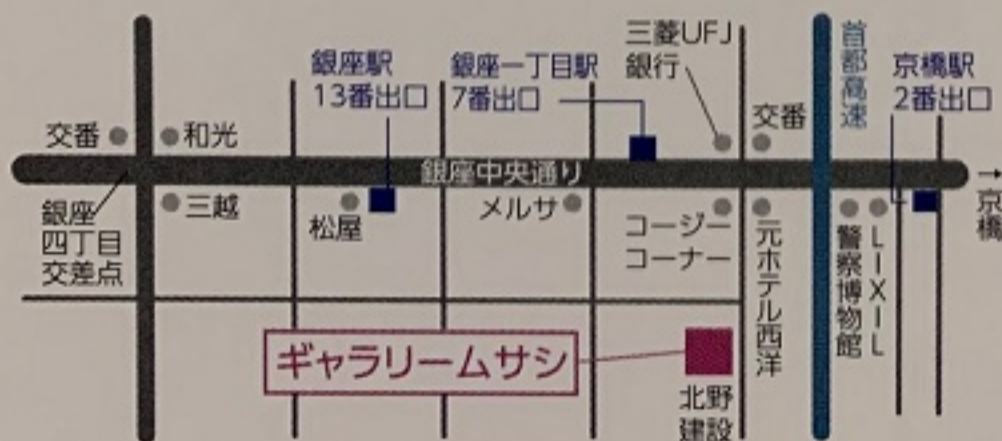

POST CARD

料金別納郵便

<画廊企画>

央展 ∞ インフィニティー

OH - TEN Infinity

立軌会有志 × 有志

2020.2.16(日) ~ 29(土) 23(日) 休廊

AM 11:00 ~ PM 6:00

(初日正午より、最終日 PM4:00 まで)

ムサシトーク 初日 2.16(日) PM2~3時 作家との懇談も予定

銀座 ギャラリームサシ

それはいつ頃から兆していたのか、山肌にしみ込んだ無数の水脈が、互いに寄り合いながら地表で大河となるように、央展も、その時を迎えた。末広がりの「8」は、無限 ∞ にも通じて、この縁起よきタイミングを待つかのように、兆しは姿を現した。立軌会の有志と、志を同じくするメンバーが合流、新たなうねりをあげる。豊かに清冽に、その果なき流れをご覧いただく「央展 ∞ 」、ご清覧をお待ち申し上げます。時まさに立春、雪解けの水もよびこんで。

〈支配人 石田純子〉

ムサシ
GALLERY GINZA

TEL.03 (3564) 6348

東京都中央区銀座1-9-1

KIビル1階 〒104-0061

<http://www.gyarari-musashi.com/>